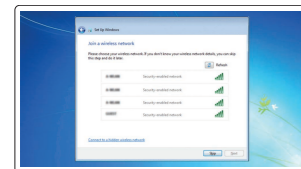

Windows لمرور لنظام إعداد كلمة المرور

Connect to your network

Connectez-vous à votre réseau

Ağınıza bağlanın

التوصيل بالشبكة

NOTE: If you are connecting to a secured wireless network, enter the password for the wireless network access when prompted.