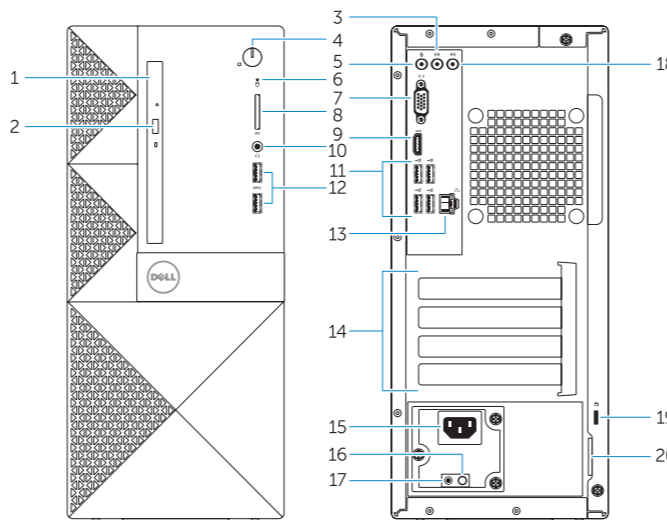

1. Optical drive
2. Optical-drive eject button
3. Line-out connector
4. Power button
5. Microphone
6. Hard-drive activity light
7. VGA connector
8. Memory-card reader (only for Vostro 3650)
9. HDMI connector
10. Headset connector
11. USB 2.0 connectors
12. USB 3.0 connectors
13. Network connector
14. Expansion-card slots

1. Lecteur optique
2. Bouton d'éjection du lecteur optique
3. Port sortie ligne
4. Bouton d'alimentation
5. Microphone
6. Voyant d'activité du disque dur
7. Port VGA
8. Lecteur de carte mémoire (uniquement pour Vostro 3650)
9. Port HDMI
10. Port pour casque
11. Ports USB 2.0
12. Ports USB 3.0
13. Port réseau
14. Logements pour carte d'extension