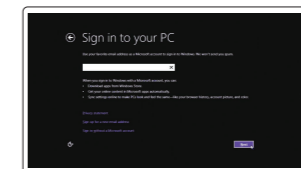

5 Finish operating system setup

Terminez la configuration du système d'exploitation
İşletim sistemi kurulumunu tamamlama
إنهاء إعداد نظام التشغيل

Windows 8.1

Enable security and updates

Activez la sécurité et les mises à jour
Güvenlik ve güncelleştirmeleri etkinleştirin
تمكين الأمان والتحديثات

Connect to your network

Connectez-vous à votre réseau
Ağınıza bağlanın
التوصيل بالشبكة

NOTE: If you are connecting to a secured wireless network, enter the password for the wireless network access when prompted.

REMARQUE : si vous vous connectez à un réseau sans fil sécurisé, saisissez le mot de passe d'accès au réseau sans fil lorsque vous y êtes invité.

NOT: Güvenli bir kablosuz ağa bağlanıyorsanız, sorulduğunda kablosuz ağ erişimi parolasını girin.

ملاحظة: في حالة اتصالك بشبكة لاسلكية مؤمنة، أدخل كلمة المرور لوصول الشبكة اللاسلكية عند المطالبتك.

Sign in to your Microsoft account or create a local account

Connectez-vous à votre compte Microsoft ou créez un compte local
Microsoft hesabınıza oturum açın veya yerel bir hesap oluşturun