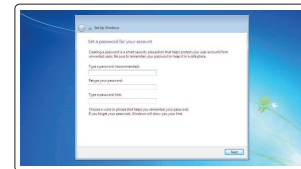

Windows 7

Set a password for Windows

Définissez un mot de passe pour Windows

Windows için parola belirleyin

Windows لمرور لنظام إعداد كلمة المرور